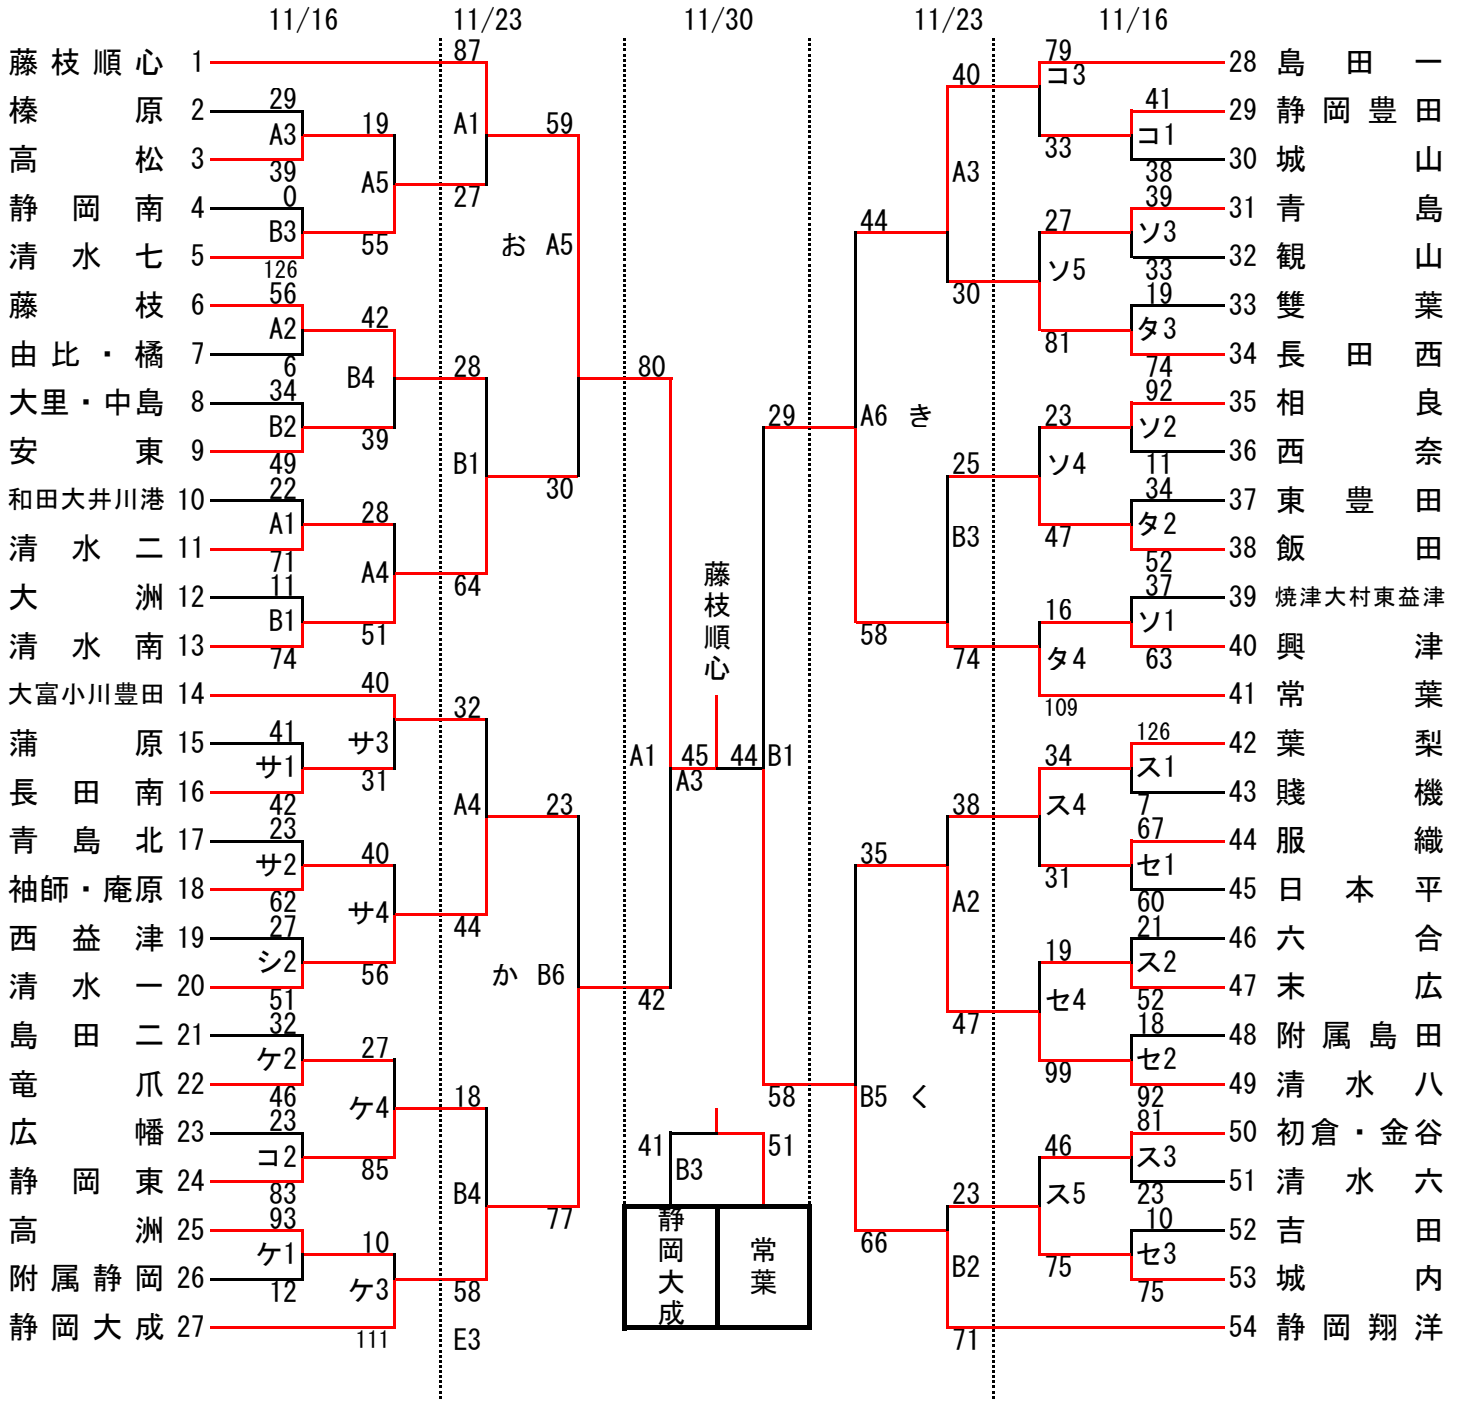

第35回静岡県U14新人バスケットボール選手権大会中部地区予選

《組み合わせ・女子の部》

試合会場

- A・B 長田体育館
- C・D 南部体育館
- ケ・コ 広幡
- サ・シ 西益津
- ス・セ 初倉
- ソ・タ 相良

試合時間

- 第1試合 9:00～
- 第2試合 10:20～
- 第3試合 11:40～
- 第4試合 13:00～
- 第5試合 14:20～
- 第6試合 15:40～